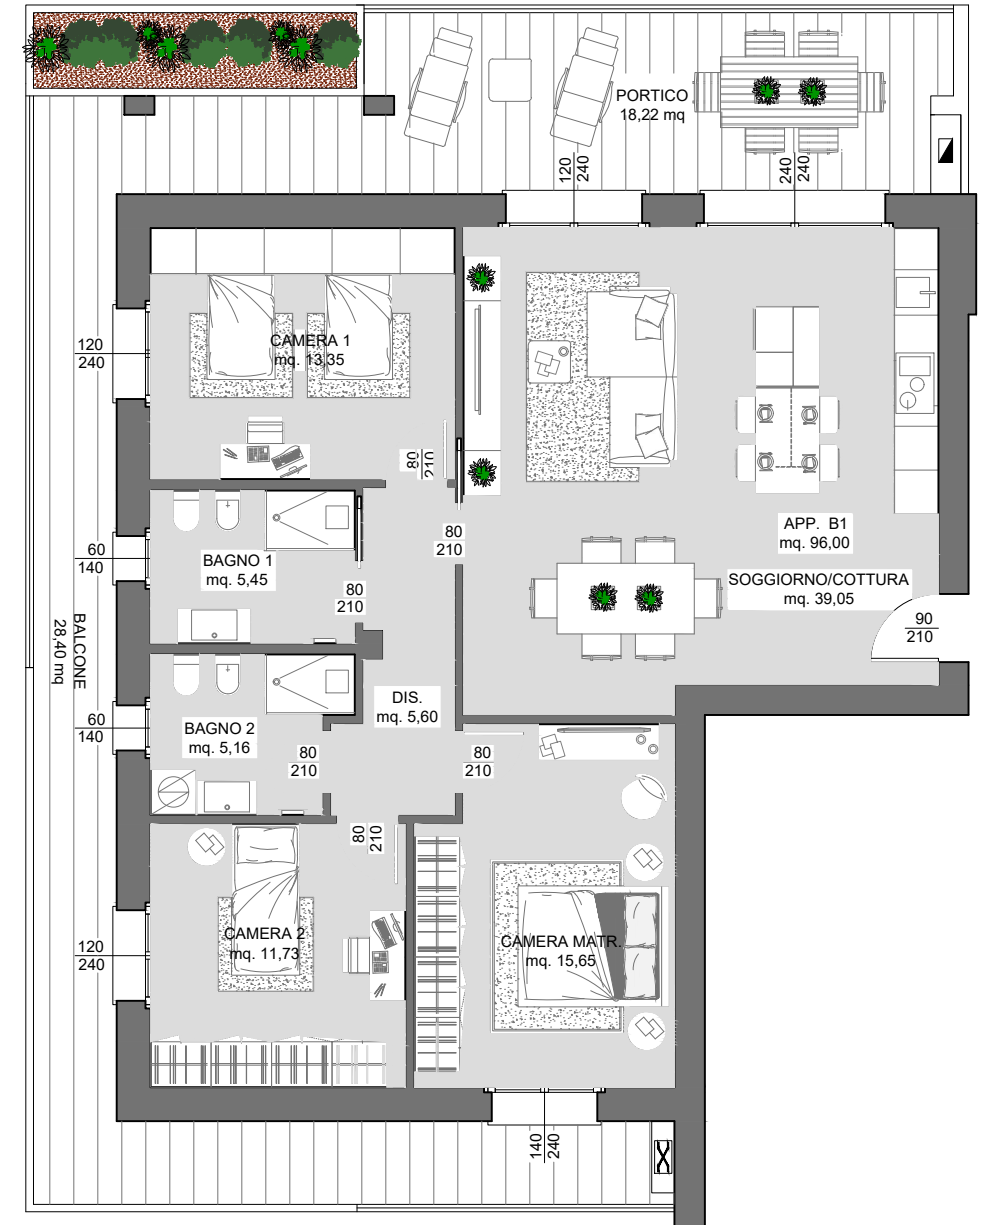

TREVIGLIO
VIA PASCOLI

RESIDENZA PASCOLI 7

APPARTAMENTO B1
PIANO PRIMO

 159,63 mq

 2

 2

PIANO INTERRATO

PIANO PRIMO

IMPRESA
EDIL
LOLOMBELLI SRL
IL TUO ABITARE. LA NOSTRA PASSIONE

S.U. DI PROGETTO

Soggiorno/cottura	39,05 mq
Disimpegno 1	5,60 mq
Bagno 1	5,45 mq
Bagno 2	5,16 mq
Camera 1	13,35 mq
Camera 2	11,73 mq
Camera M.	15,65 mq
Terrazzo	18,22 mq
Balcone	28,40 mq
Cantina	4,65 mq