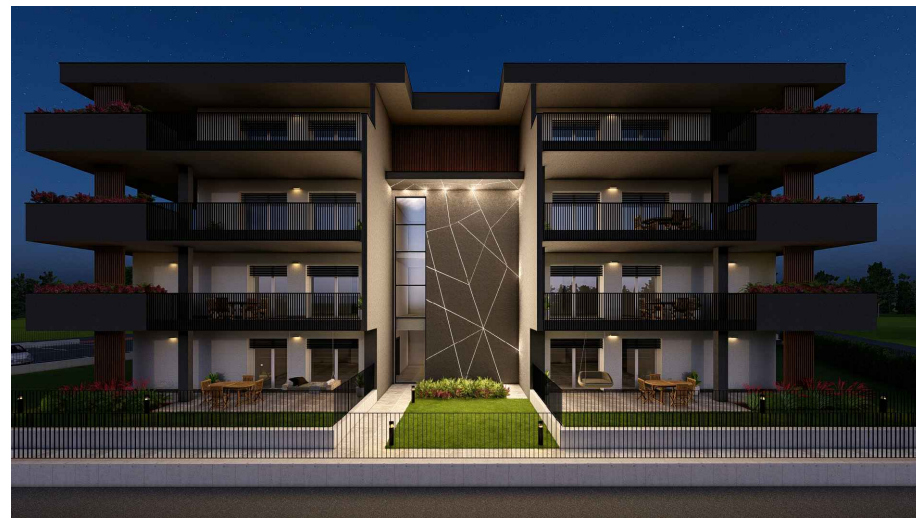

TREVIGLIO
VIA PASCOLI

RESIDENZA PASCOLI 7

APPARTAMENTO B1
PIANO PRIMO

 159,63 mq

 2

 2

PIANO INTERRATO

PIANO PRIMO

IMPRESA
EDIL
LOLOMBELLI SRL
IL TUO ABITARE. LA NOSTRA PASSIONE

S.U. DI PROGETTO

Soggiorno/cottura	39,05 mq
Disimpegno 1	5,60 mq
Bagno 1	5,45 mq
Bagno 2	5,16 mq
Camera 1	13,35 mq
Camera 2	11,73 mq
Camera M.	15,65 mq
Terrazzo	18,22 mq
Balcone	28,40 mq
Cantina	4,65 mq