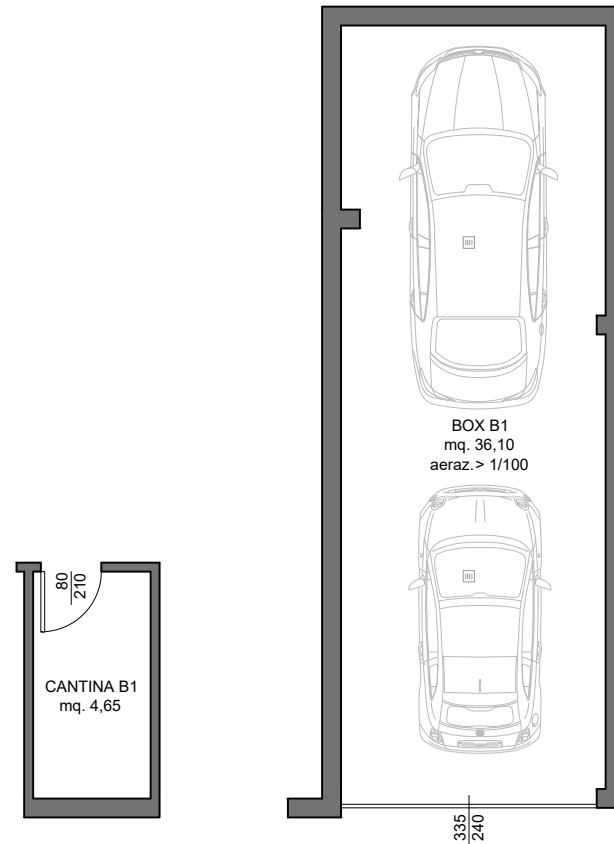

TREVIGLIO
VIA PASCOLI

RESIDENZA PASCOLI 7

APPARTAMENTO B1
PIANO PRIMO

 159,63 mq

 2

 2

PIANO INTERRATO

PIANO PRIMO

IMPRESA
EDIL
LOLOMBELLI SRL
IL TUO ABITARE. LA NOSTRA PASSIONE

S.U. DI PROGETTO

Soggiorno/cottura	39,05 mq
Disimpegno 1	5,60 mq
Bagno 1	5,45 mq
Bagno 2	5,16 mq
Camera 1	13,35 mq
Camera 2	11,73 mq
Camera M.	15,65 mq
Terrazzo	18,22 mq
Balcone	28,40 mq
Cantina	4,65 mq